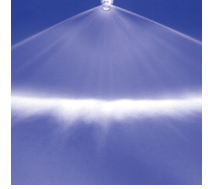

# Zungendüse Baureihe 684.568

- Breiter Flachstrahl mit scharf begrenztem Spritzbild
- Besonders verstopfungsunempfindlich

### Anwendung:

Abreinigung von ABC-Kontamination an Aufbauten.

Diese Düsen sind auch Bestandteil des CamouSpray Systems.

### NATO/BW-Nummer auf Anfrage erhältlich

Strahlwinkel 	Bestell-Nr.		E Ø [mm]	$\dot{V}$										Strahlbreite B bei p = 2 bar  250 mm
	Type	Material-Nr.		p [bar] l/min					p [bar] m³/h					
				Edelstahl 1.4571	5	6	7	8	9	5	6	7	8	
140°	<b>684.568</b>	<b>17</b>	1,70	3,95	4,33	4,68	5,00	5,30	0,24	0,26	0,28	0,30	0,32	1370