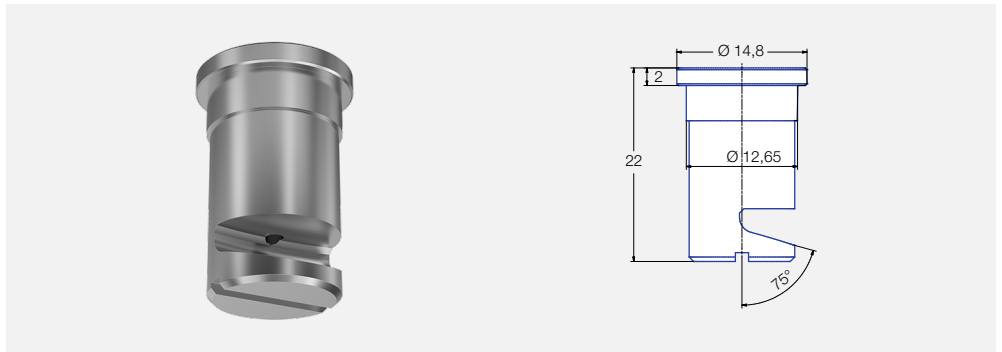

# Zungendüse Baureihe 684.568

- Breiter Flachstrahl mit scharf begrenztem Spritzbild
- Besonders verstopfungsunempfindlich

### Anwendung:

Abreinigung von ABC-Kontamination an Aufbauten.

Diese Düsen sind auch Bestandteil des CamouSpray Systems.

### NATO/BW-Nummer auf Anfrage erhältlich

Strahlwinkel 	Bestell-Nr.		E Ø [mm]	$\dot{V}$										Strahlbreite B bei p = 2 bar  250 mm
	Type	Material-Nr.		p [bar] l/min					p [bar] m³/h					
				Edelstahl 1.4571	5	6	7	8	9	5	6	7	8	
140°	<b>684.568</b>	<b>17</b>	1,70	3,95	4,33	4,68	5,00	5,30	0,24	0,26	0,28	0,30	0,32	1370